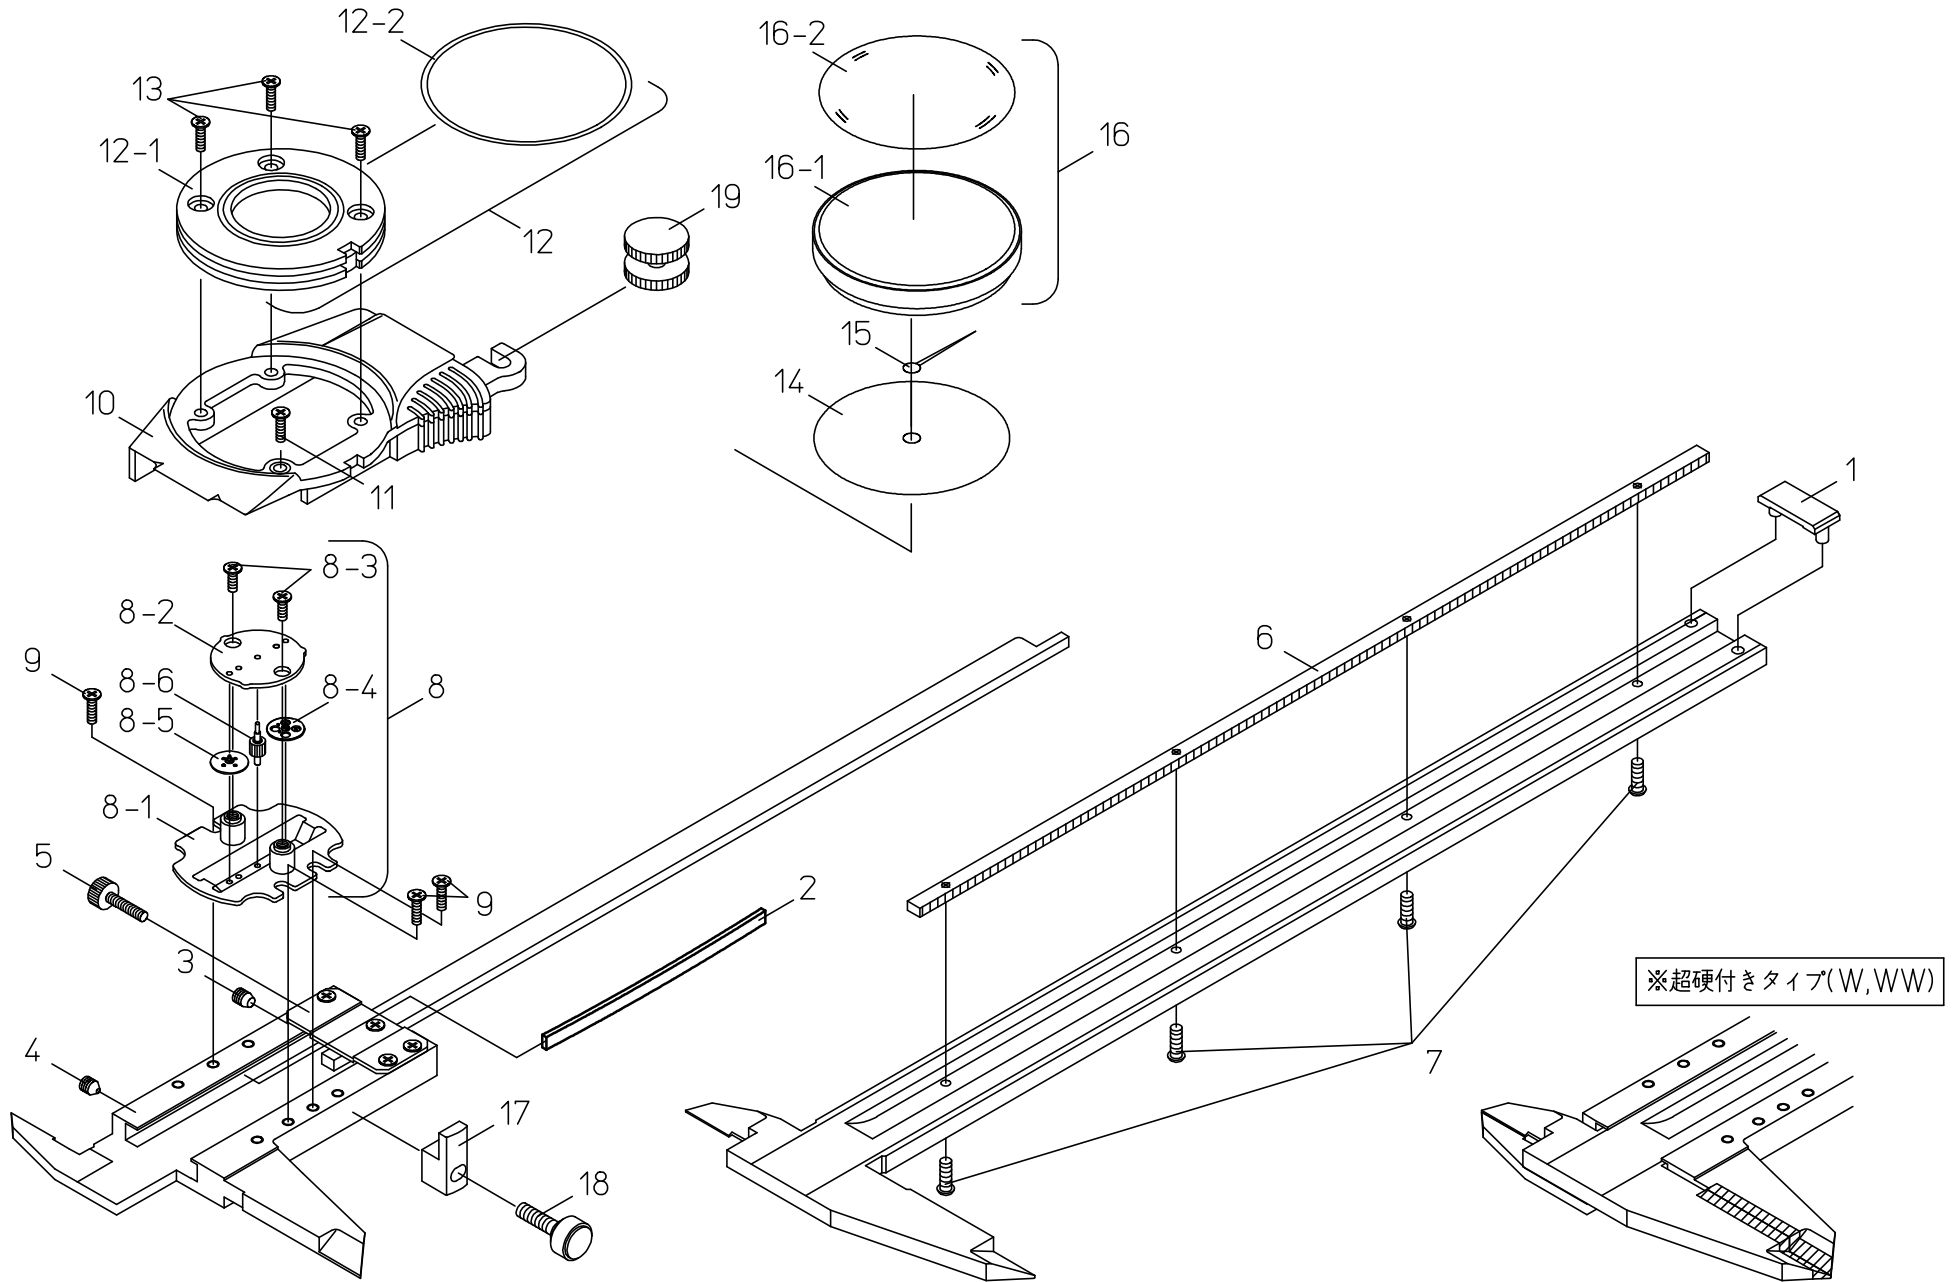

Ref No,505-25-2002-SEP

書類NO. 505-25

KEY NO.	ブヒンメイ	PART NAME	販売区分 CATEGORY	CODE NO. コードNO.						備考 COMMENTS	
				505-673 D30TN	505-677 D12"TN	505-710 D12"TNW	505-714 D12"TNWW	505-720 D12"N	505-721 D12"NW		
1	ブリッジストッパ	STOPPER, SLIDER		05BAA138	05BAA083			05BAA138			
2	イタハネ	GIB, SLIDER			101969						
3	オンネジ	SCREW, GIB SLIDER			135427						
4	セットネジ	SCREW, GIB SETTING			135426						
5	クランプネジ	CLAMP, SLIDER			146315						
6	ラック	RACK	Y	05BAA204	05BAA205						
7	ジュウジナベコネジ	SCREW, RACK	Y		101567						
8	ムーブメントクミタテ	MOVEMENT ASS'Y	Y	05BZA091	05BZA092			05BZA093			
8-1	ジクウケイタクミタテ	PLATE, BASE	Y		05BZA097						
8-2	オサエイタ	PLATE, TOP	Y		05BAA116						
8-3	ジュウジナベコネジ	SCREW, PLATE	Y		127832						
8-4	ピニオンクミタテ	PINION ASS'Y	Y	05BZA057	05BZA064			05BZA094			
8-5	バックピニオンクミタテ	PINION BACK ASS'Y	Y	05BZA061	05BZA067			05BZA096			
8-6	センタピニオン	PINION CENTER	Y	05BAA121	05BAA122			05BAA186			
9	ジュウジナベコネジ	SCREW, MOVEMENT	Y		113321A						KeyNo.9内部機構の為修理対応
10	カバースライダ	COVER, SLIDER	Y	05BAA208	05BAA209			05BAA208			
11	ジュウジナベコネジ	SCREW, COVER	Y		127832						
12	リングクミタテ	RING ASS'Y	Y		05BZA098						
12-1	リング	RING	Y		05BAA212						
12-2	オリング	PACKING, BEZEL	Y		136432						KeyNo.12-2内部機構の為修理対応
13	ジュウジナベコネジ	SCREW, RING	Y		142311						
14	メモリイタ	DIAL	Y	05BAA217	05BAA219	05BAA220	05BAA221	05BAA223	05BAA224		
15	シンクミタテ	HAND	Y		900257						
16	ソトワケクミタテ	BEZEL ASS'Y		05BZA099	05BZA100			05BZA099			
16-1	ソトワケ	BEZEL		05BAA213	05BAA214			05BAA213			
16-2	クリスタル	CRYSTAL			101601						
17	ソトワケオサエ	WASHER, BEZEL CLAMP			05BAA112						
18	クランプネジ	CLAMP, BEZEL			05BAA113						
19	ローラ	ROLLER	Y		101592						KeyNo.19内部機構の為修理対応
	【梱包資材】	【PACKING】									
	PPケース	PP CASE			05RZA077						
	カラーケース	COLOR CASE			05RAA951						

Ref. No. 505-25-2002-SEP

505

DIAL CALIPER
Series505

505シリーズ
ダイヤルノギス

505