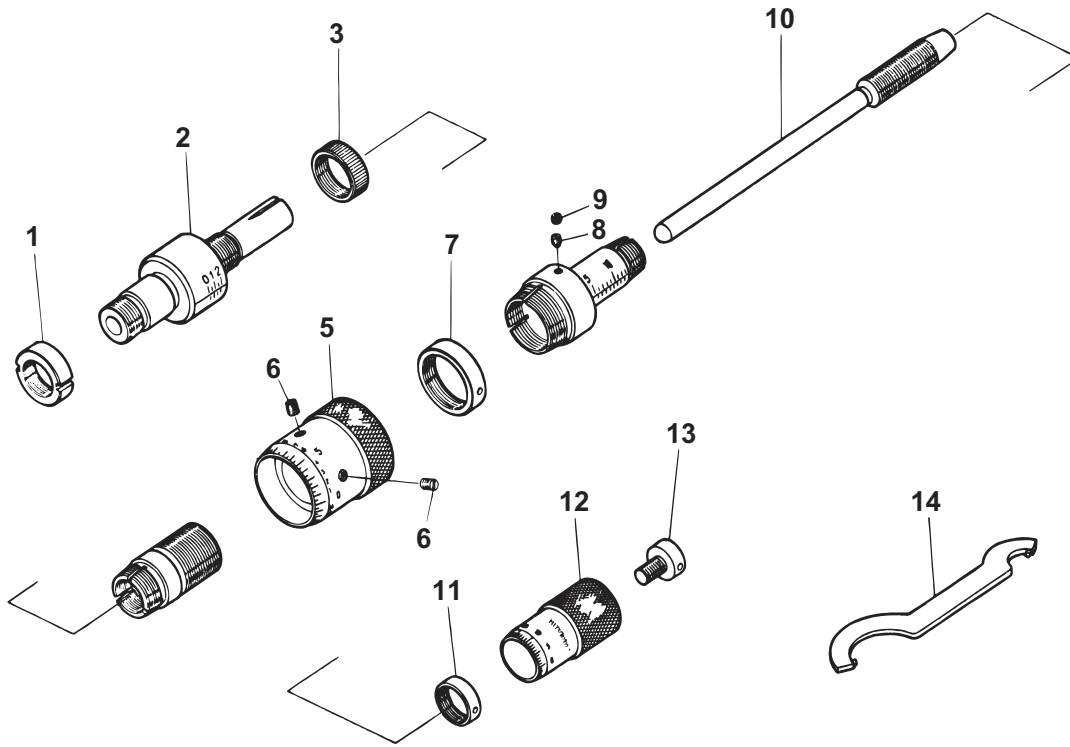

MICROMETER HEAD Series 110
Coarse & Fine Adjustment type

Ref. No. 110 -2-1980-FEB

110 シリーズ(MHF2-13,MHF2-.5")
微動付マイクロメータヘッド

キー No.	ブヒンメイ	PART NAME	販売区分 CATEGORY	CODE NO. コードNo.		KEY NO.
				110-502 (MHF2-13)	110-504 (MHF2-.5")	
1	ロックナット	NUT		200365		1
2	ステム スピンドルウミタテ	STEM, SPINDLE ASSY		304117	304118	2
3	テーパナット	NUT, ADJ		303525		3
5	ピチヨージンブル	THIMBLE, FINE ADJ		303809	303810	5
6	スリワリツキトメネジ	SET SCREW, THIMBLE		303414		6
7	テーパナット	NUT, ADJ		303800		7
8	キービス	KEY SCREW		203771		8
9	スリワリツキトメネジ	KEY SCREW		203772		9
10	スピンドル	SPINDLE		303794	303795	10
11	テーパナット	NUT, ADJ		200364		11
12	シンブル	THIMBLE		200360	200361	12
13	トメネジ	SCREW THIMBLE		200366		13
14	スパナ	SPANNER		200154		14

Ref. No. 110 -2-1980-FEB

110 MICROMETER HEAD Series 110
Coarse & Fine Adjustment type

110 シリーズ(MHF2-13,MHF2-.5")
微動付マイクロメータヘッド

110