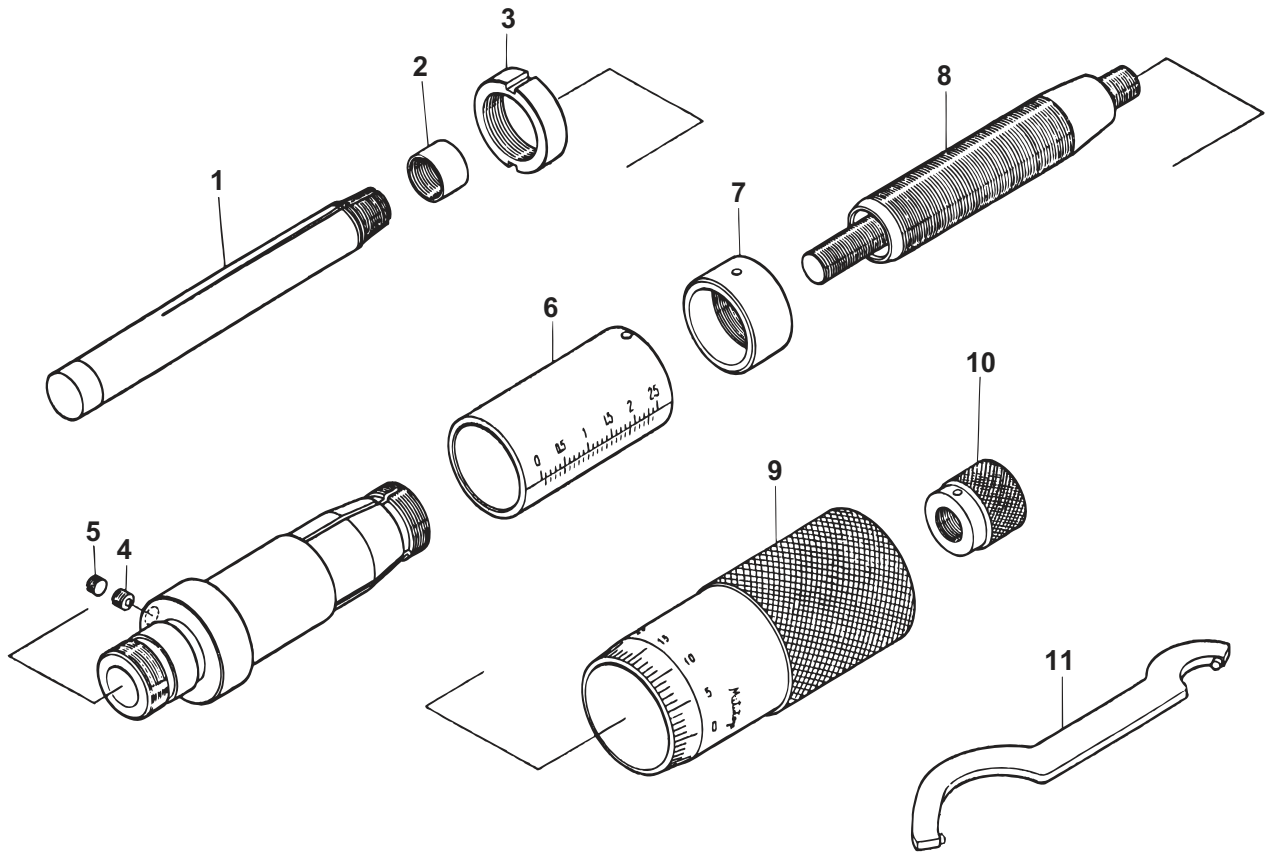

MICROMETER HEAD Series 110
Differential type

Ref. No. 110 -1-1980-FEB

110 シリーズ(MHF₂-2.5,MHF₂-.05")
差動マイクロメータヘッド

キー No.	ブヒンメイ	PART NAME	販売区分 CATEGORY	CODE NO. コードNo.				KEY NO.
				110-101 (MHF ₂ -2.5)	110-102 (MHF ₂ -2.5V)	110-111 (MHF ₂ -.05")	110-112 (MHF ₂ -.05"V)	
1	スピンドルガイド	GUIDE,SPINDLE		304101		304102		1
2	テーパナット	NUT, ADJ		302076				2
3	ロックナット	LOCK NUT		200870				3
4	キー	KEY SCREW		302080				4
5	スリワリツキトメネジ	SET SCREW		201193				5
6	ガイトウ	SLEEVE		303076		303078		6
7	ナット	NUT		302082				7
8	スピンドル	SPINDLE		304103		304104		8
9	シンブル	THIMBLE		303080	303081	303082	303083	9
10	ツマミ	KNOB		303086				10
11	スパナ	SPANNER		200154				11

Ref. No. 110 -1-1980-FEB

110 MICROMETER HEAD Series 110
Differential type

110 シリーズ(MHF₂-2.5,MHF₂-.05")
差動マイクロメータヘッド

110