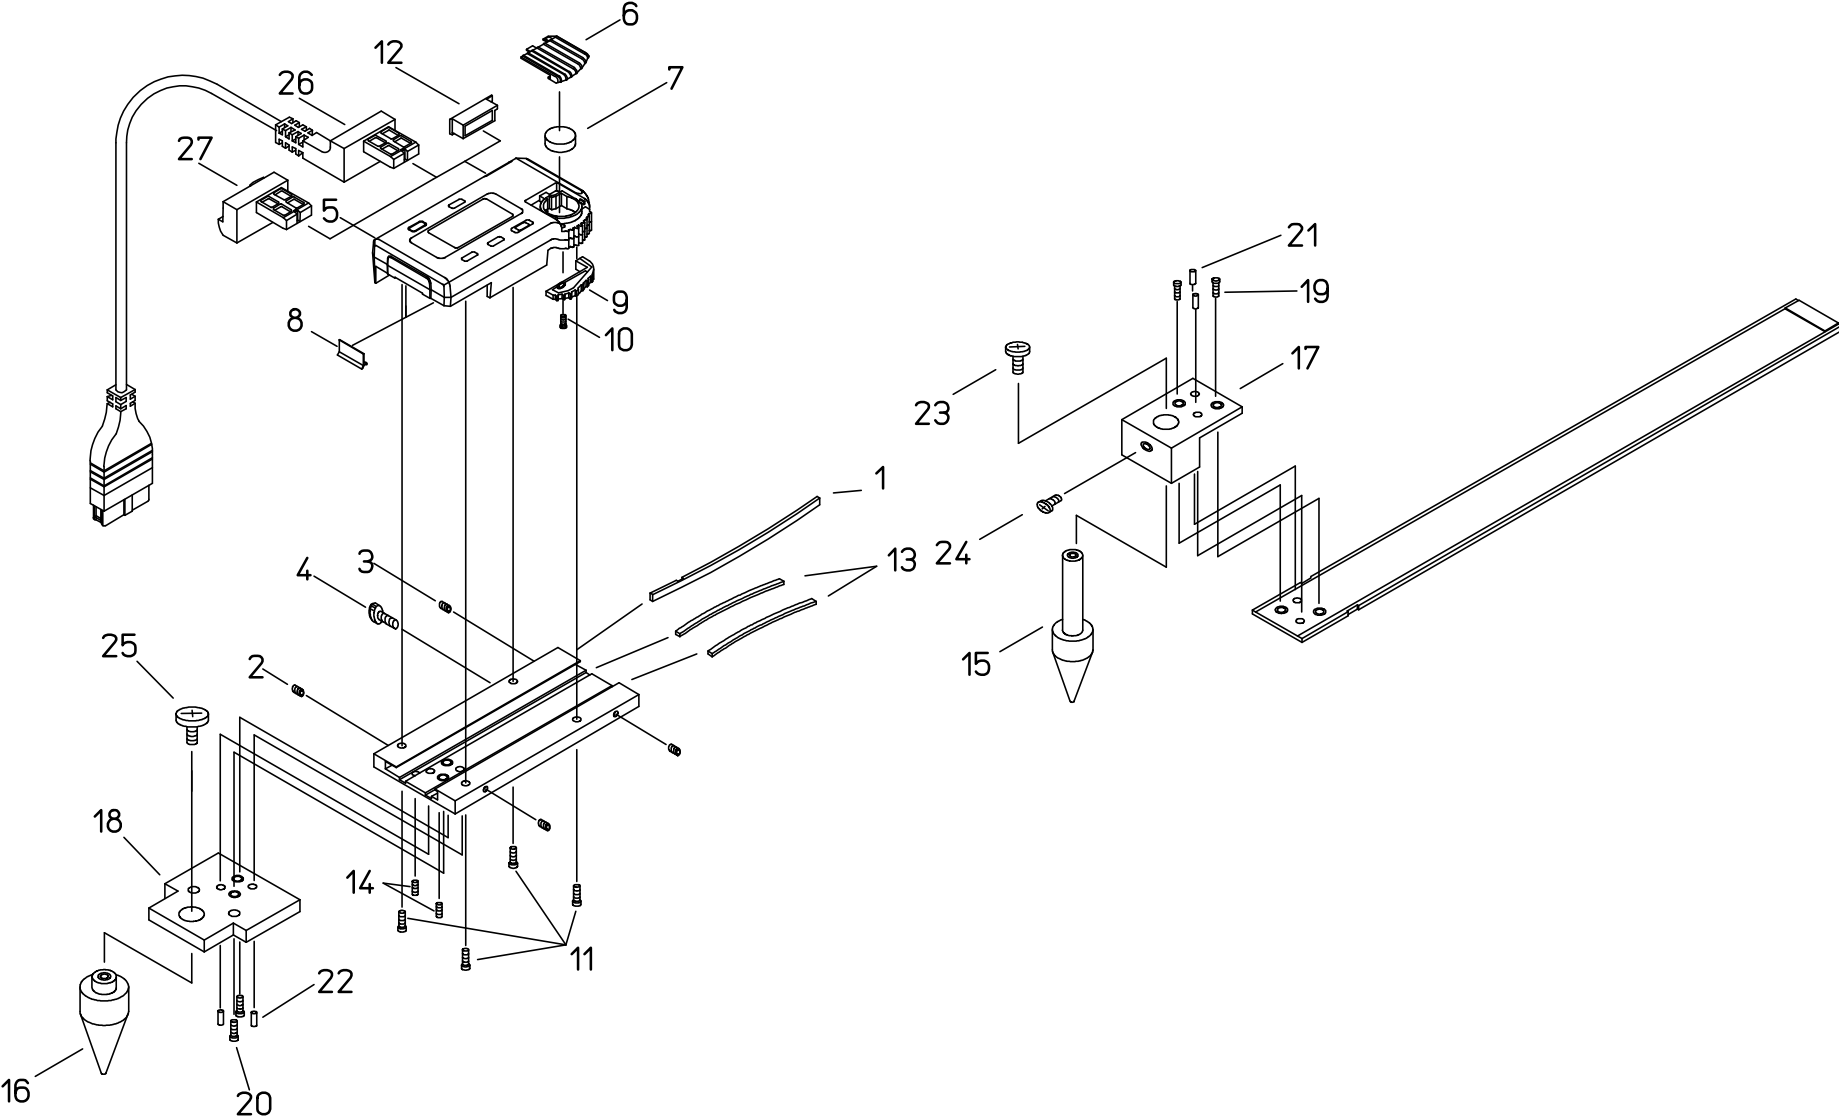

Ref No,573-29-2002-JAN

書類NO. 573-29

KEY NO,	ブヒンメイ	PART NAME	販売区分 CATEGORY	CODE NO, コードNO,				備考 COMMENTS
				573-116-10 NTD10PB-P20C	573-117-10 NTD10PB-P30			
1	イタハネ	GIB, SLIDER		05CAA418				
2	セットネジ	SCREW, GIB SETTING		135426				
3	オンネジ	SCREW, GIB PRESSING		135427				
4	クランプネジ	CLAMP, SLIDER		541985				
5	ヒヨウシモジュールASSY	READING UNIT ASSY		09GZA461				
6	テンチブタ	COVER CELL		09GAA185				
7	ホタンデンチ	BATTERY		938882				
8	ワイパー	WIPER		198551				
9	ユビカケ	KNOB, SLIDER		09GAA074				
10	ジュウシナヘコネジ	SCREW, KNOB SLIDER		546666				
11	ジュウシナヘコネジ	SCREW, RDLLER UNIT ASSY		05CAA121				
12	コネクタキャップ	CAP, CONNECTOR		146650				
13	イタハネ	GIB, SLIDER		05CAA419				
14	セットネジ	SCREW, GIB SETTING		146663				
15	ソクテイシA	CONTACT POINT		05CAA927				
16	ソクテイシB	CONTACT POINT		05CAA413				
17	ソクテイシホルダA	HOLDER, CONTACT POINT		04CAA411				
18	ソクテイシホルダB	HOLDER, CONTACT POINT		05CAA412				
19	ジュウシナヘコネジ	SCREW		128718				
20	ジュウシナヘコネジ	SCREW		124667				
21	ピン	PIN		280271				
22	ピン	PIN		142857				
23	ジュウシナヘコネジ	SCREW, CONTACT POINT		05CAA417				
24	ジュウシナヘコネジ	CLAMP, CONTACT POINT		101972				
25	ストップネジ	SCREW, CONTACT POINT		140129				
	【オプション】	【OPTION】						
26	セツゾクケーブル(1m)	CONNECTING CABLE (1m)		959149				
	セツゾクケーブル(2m)	CONNECTING CABLE (2m)		959150				
27	ホールドユニット	DATA HOLD UNIT		959143				

573

ABS BLADE JAW  
CENTERLINE CALIPER  
573Series (NTD10PB)

Ref. No. 573-29-2002-JAN

573シリーズ(NTD10PB)  
ABCバックジョウアナピッチノギス

573