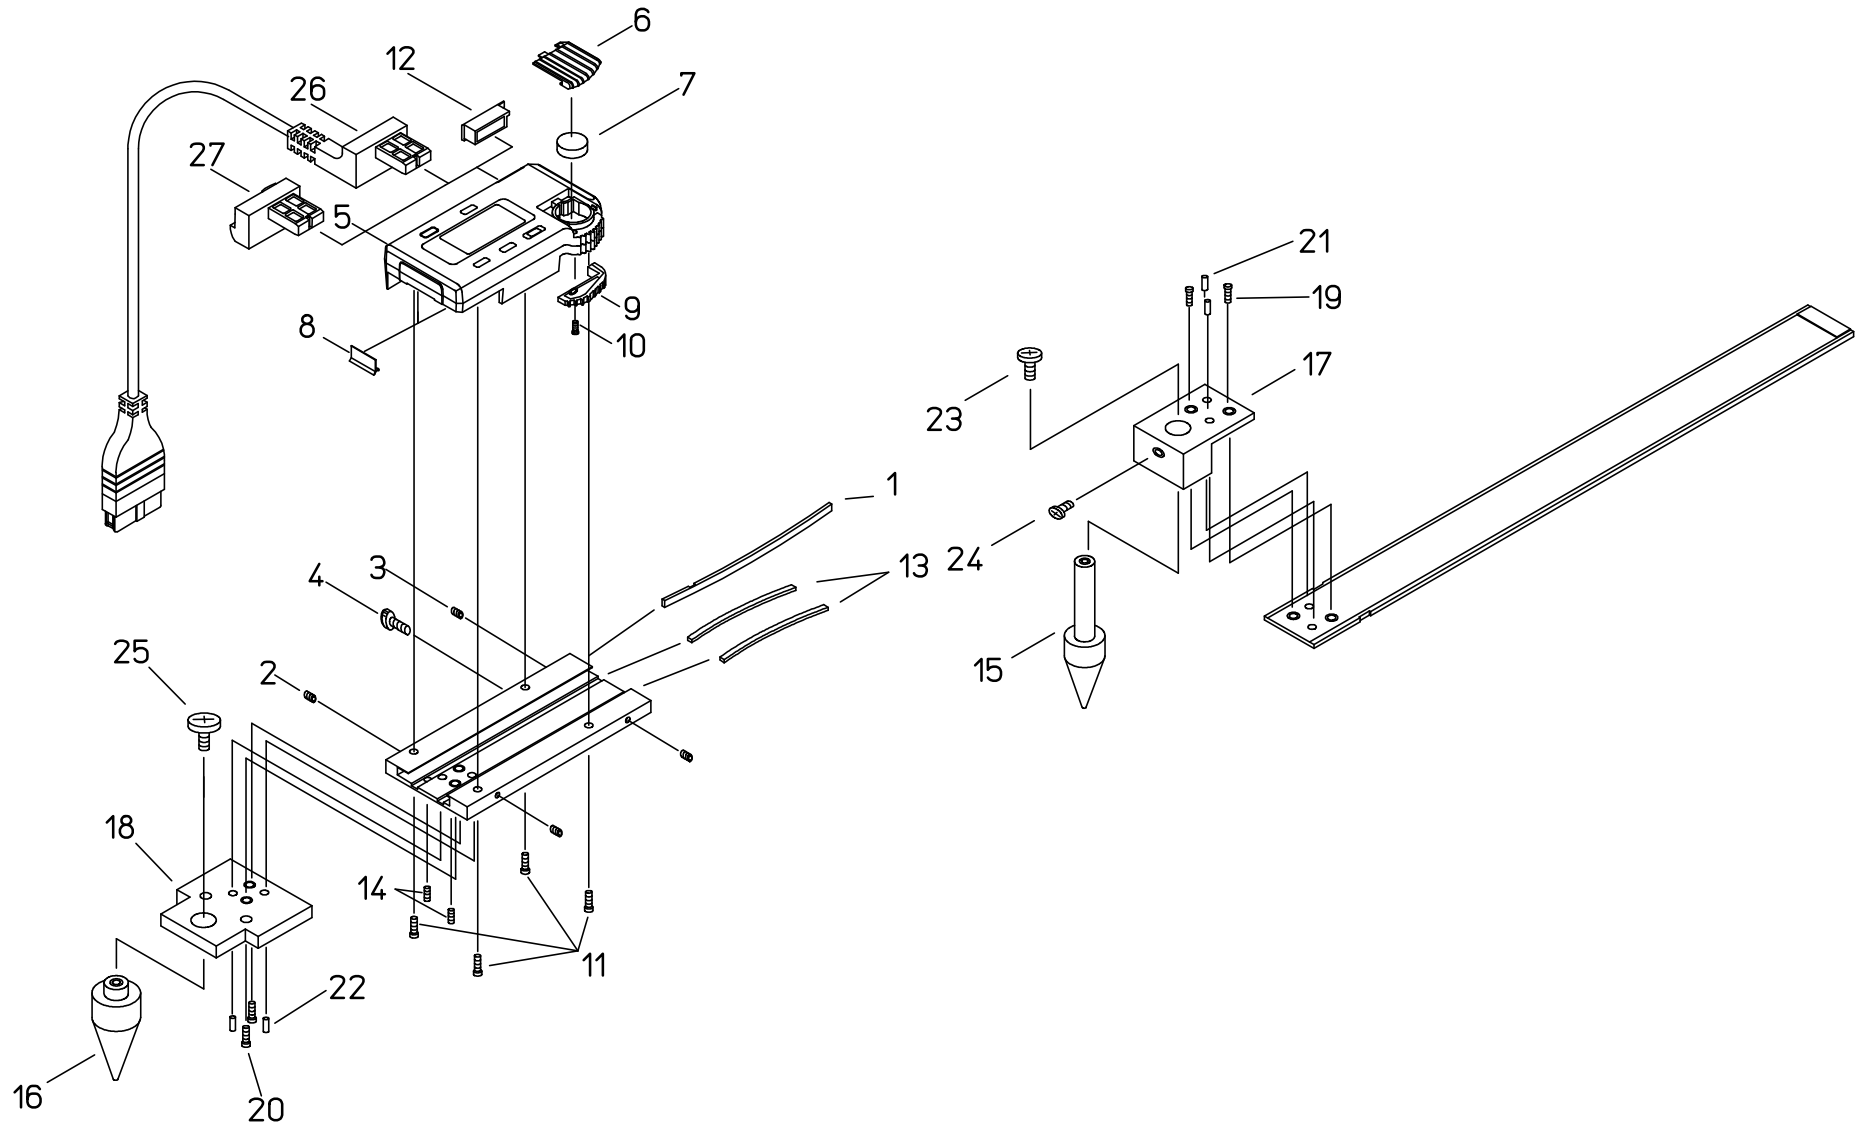

Ref No,573-29-2002-JAN

書類NO. 573-29

KEY NO,	ブヒンメイ	PART NAME	販売区分 CATEGORY	CODE NO, コードNO,				備考 COMMENTS
				573-116-10 NTD10PB-P20C	573-117-10 NTD10PB-P30			
1	イタハネ	GIB, SLIDER		05CAA418				
2	セットネジ	SCREW, GIB SETTING		135426				
3	オンネジ	SCREW, GIB PRESSING		135427				
4	クランプネジ	CLAMP, SLIDER		541985				
5	ヒヨウシモジュールASSY	READING UNIT ASSY		09GZA461				
6	テンチブタ	COVER CELL		09GAA185				
7	ホタンデンチ	BATTERY		938882				
8	ワイパー	WIPER		198551				
9	ユビカケ	KNOB, SLIDER		09GAA074				
10	ジュウシナヘコネジ	SCREW, KNOB SLIDER		546666				
11	ジュウシナヘコネジ	SCREW, RDLLER UNIT ASSY		05CAA121				
12	コネクタキャップ	CAP, CONNECTOR		146650				
13	イタハネ	GIB, SLIDER		05CAA419				
14	セットネジ	SCREW, GIB SETTING		146663				
15	ソクテイシA	CONTACT POINT		05CAA927				
16	ソクテイシB	CONTACT POINT		05CAA413				
17	ソクテイシホルダA	HOLDER, CONTACT POINT		04CAA411				
18	ソクテイシホルダB	HOLDER, CONTACT POINT		05CAA412				
19	ジュウシナヘコネジ	SCREW		128718				
20	ジュウシナヘコネジ	SCREW		124667				
21	ピン	PIN		280271				
22	ピン	PIN		142857				
23	ジュウシナヘコネジ	SCREW, CONTACT POINT		05CAA417				
24	ジュウシナヘコネジ	CLAMP, CONTACT POINT		101972				
25	ストップネジ	SCREW, CONTACT POINT		140129				
	【オプション】	【OPTION】						
26	セツゾクケーブル(1m)	CONNECTING CABLE (1m)		959149				
	セツゾクケーブル(2m)	CONNECTING CABLE (2m)		959150				
27	ホールドユニット	DATA HOLD UNIT		959143				

573

ABS BLADE JAW
CENTERLINE CALIPER
573Series (NTD10PB)

Ref. No. 573-29-2002-JAN

573シリーズ(NTD10PB)
ABCバックジョウアナピッチノギス

573