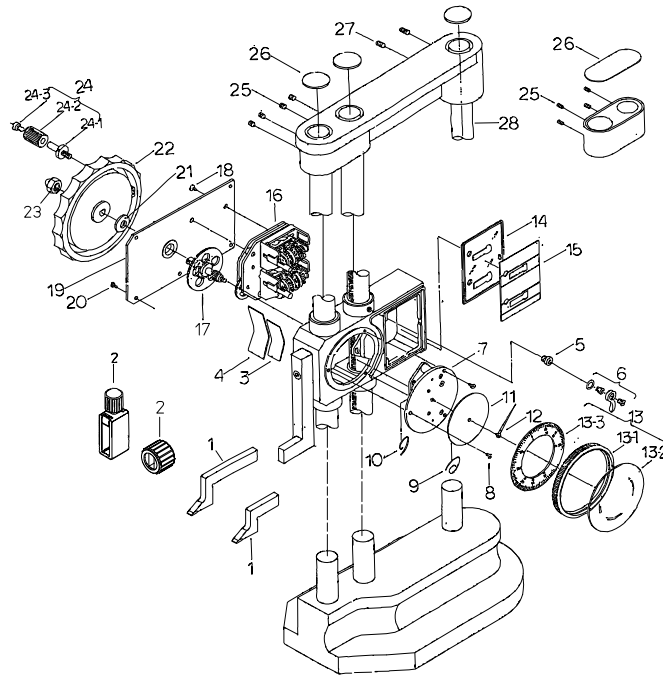

DIAL HEIGHT GAGE
Series 192

Ref. No. 192-06A-1999-JUN 1/2

192 シリーズ(HW)
直読ハイトゲージ

書類NO. 192-06

KEY NO.	ブヒンメイ	PART NAME	販売区分 CATEGORY	CODE NO. コードNO.				備考 COMMENTS
				192-130 HW-30	192-131 HW-45	192-132 HW-60	192-133 HW-100	
1	スクライバ	SCRIBER		07GZA000				
2	スクライバ・クランプ(丸)	CLAMP,SCRIBER (Circle)		07GZA002				
	スクライバ・クランプ(角)	CLAMP,SCRIBER (Angle)		05GZA033				
3	シュードウハネ	GIB,SLIDER	205472	209945				
4	シュードウハネ	GIB,SLIDER	206223	209946				
5	ブッシュ・ネジ	SCREW,BUSH		207980				
6	クランプ・クミタテ	CLAMP ASSY		950740				
7	ダイヤル・クミタテ	DIAL ASSY	953765	953766				
8	セットネジ	SCREW		211880				
9	ダイヤルスプリングA	SPRING-A,DIAL		101029				
10	ダイヤルスプリングB	SPRING-B,DIAL		101030				
11	モニイタ	DIAL	05GAA012	05GAA013	05GAA014	05GAA015		
12	チョウシンメタル・クミタテ	HAND ASSY		900240				
13	ワタク・クミタテ	BEZEL ASSY		05GZA002				
13-1	ワタク	BEZEL		05GAA003				
13-2	オオイイタ	CRYSTAL		101032				
13-3	メモイイタ	DIAL		05GAA000				
14	スライダ・カバー・ワク	FRAME,SLIDER COVER		281372A				
15	スライダ・カバー	SLIDER COVER		05GAA001				
16	カウンタ・クミタテ	COUNTER ASSY	952115	952117				
17	クドウ・クミタテ	DRIVER ASSY	252818	952819				
18	シチュウメネジ	SETSCREW		101183				
19	スライダ・クラブタ	REAR COVER,SLIDER	05GZA010	05GZA011				
20	セットネジ	SET SCREW,COVER		211880				
21	ハンドルヒラサガネ	WASHER,HANDLE		206755				
22	クドウハンドル	HANDLE,DRIVING		680004				
23	ワカクワクロナット	HEX-NUT		206876				
24	ハンドル・カイツツマ	KNOB ASSY		953396				
24-1	ラチェット・スクリュー	RATCHET SCREW		211577				
24-2	ラチェット・スリーブ	RATCHET SLEEVE		211578				
24-3	マルヒコネジ	SETSCREW		200186				
25	ワカクワナット・メネジ	SETSCREW		213638				

Ref. No. 192-06A-1999-JUN 1/2

192 DIAL HEIGHT GAGE
Series 192

192 シリーズ(HW)
直読ハイトゲージ **192**