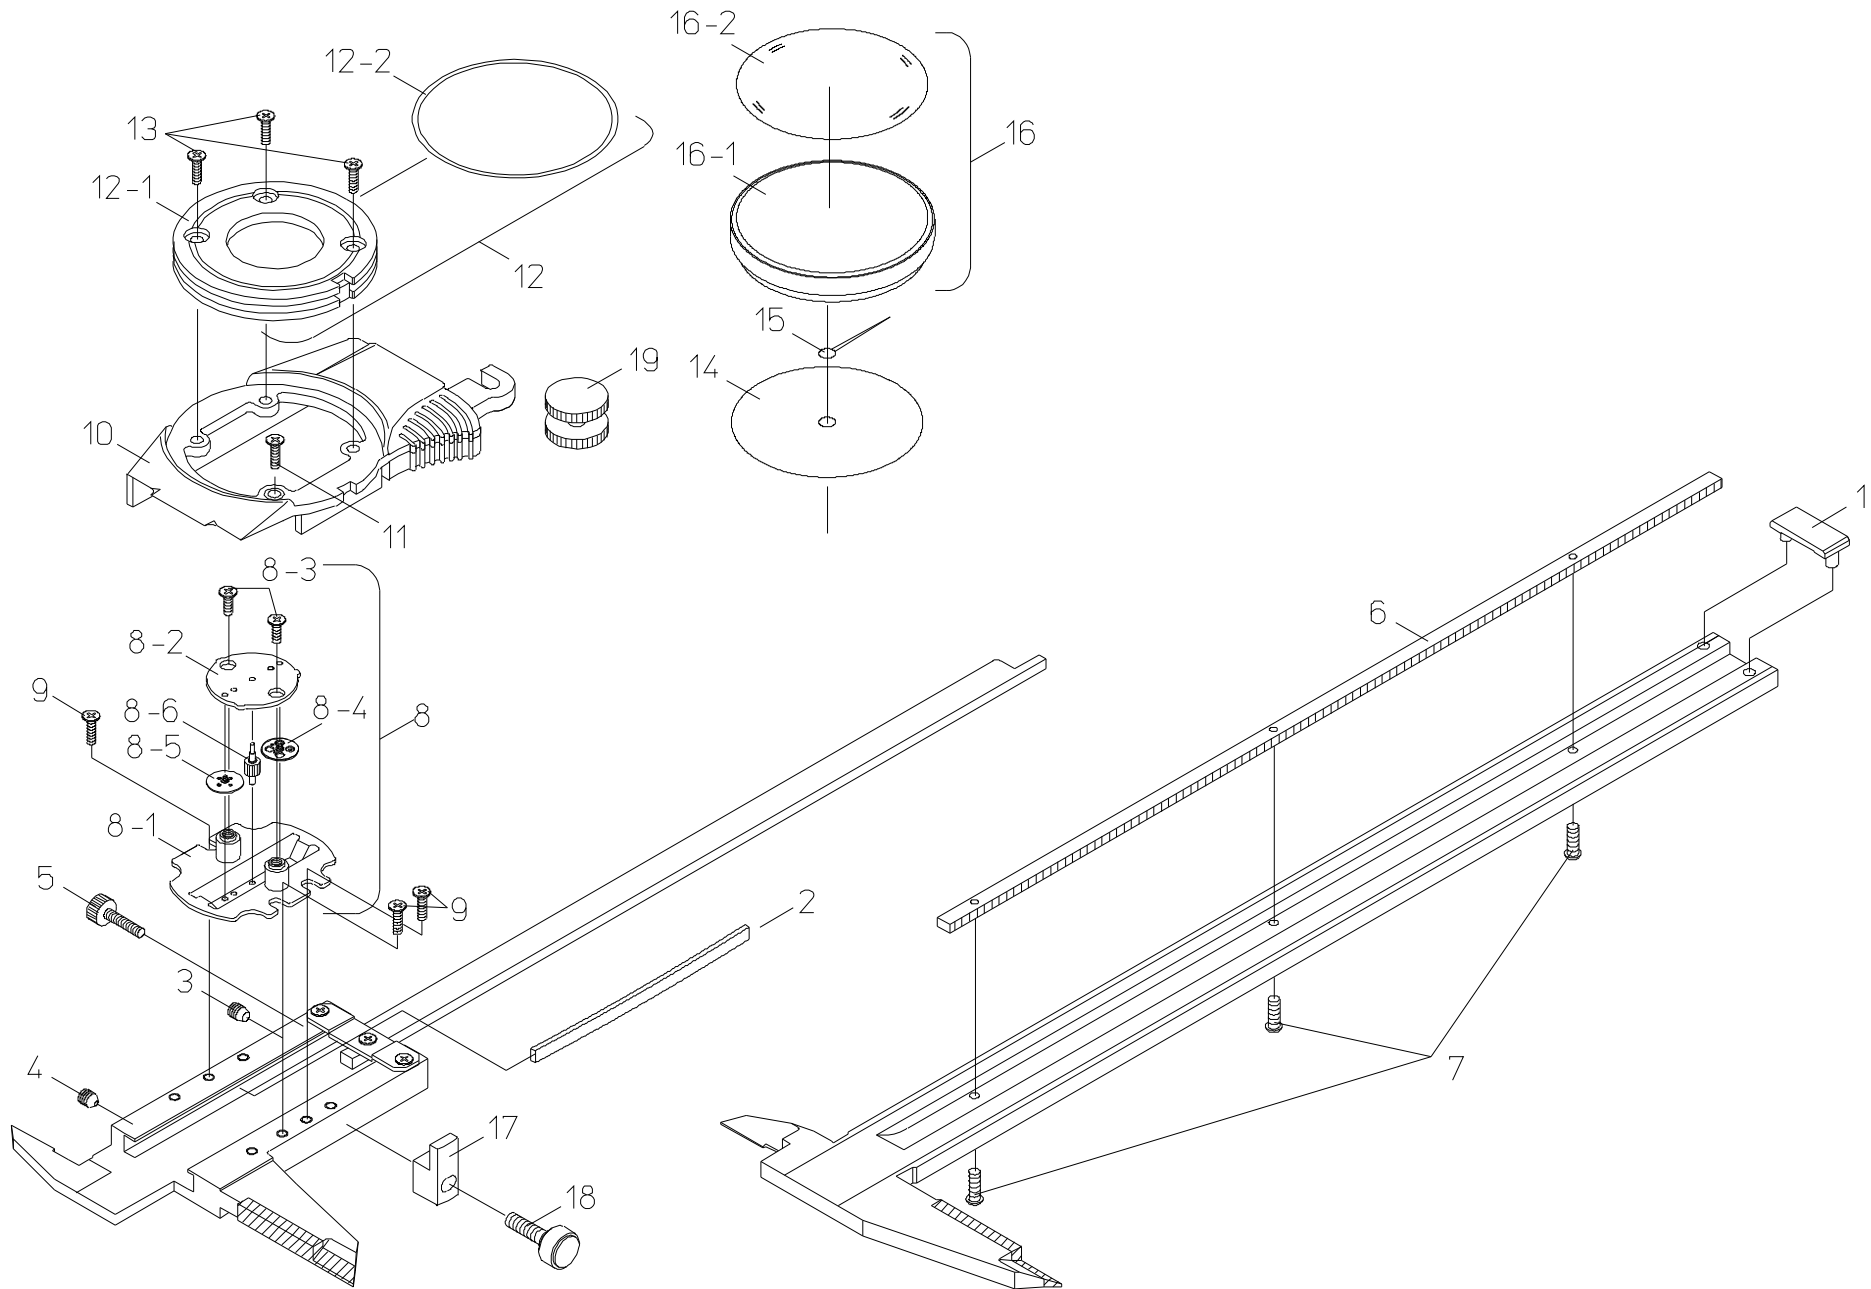

Ref No. 505-24-2004-NOV

書類NO. 505-24

KEY NO.	ブヒンメイ	PART NAME	販売区分 CATEGORY	CODE NO, コードNO,						備考 COMMENTS
				505-707 D15TNW	505-711 D15TNWW	505-708 D6"TNW	505-712 D6"TNWW	505-709 D8"TNW	505-713 D8"TNWW	
1	ブリッジ ストップ	STOPPER, SLIDER		05BAA138		05BAA083				
2	イタハネ	GIB, SLIDER		146504						
3	オシネジ	SCREW, GIB PRESSING		101820						
4	セットネジ	SCREW, GIB SETTING		146663						
5	クランプネジ	CLAMP, SLIDER		146315						
6	ラック	RACK	Y1	05BAA090	05BAA126		05BAA150			
7	ジュウジナヘコネジ	SCREW, RACK	Y1	101567						
8	ムーブメントクミタテ	MOVEMENT ASSY	Y1	05BZA056		05BZA063				
8-1	シクウケクミタテ	PLATE, BASE	Y1	05BZA030						
8-2	オサエイタ	PLATE, TOP	Y1	03BAA116						
8-3	ジュウジナヘコネジ	SCREW, PLATE	Y1	127832						
8-4	ピニオンクミタテ	PINION ASSY	Y1	05BZA057		05BZA064				
8-5	バックピニオンクミタテ	PINION, BACK ASSY	Y1	05BZA061		05BZA067				
8-6	センターピニオン	PINION, CENTER	Y1	05BAA121		05BAA122				
9	ジュウジナヘコネジ	SCREW, MOVEMENT	Y1	113321A						
10	カバー スライダー	COVER, SLIDER	Y1	05BAA260		05BAA261				
11	ジュウジナヘコネジ	SCREW, COVER	Y1	127832						
12	リングクミタテ	RING, ASSY	Y1	05BZA082						
12-1	リング	RING	Y1	05BAA110						
12-2	Oリング	PACKING, BEZEL	Y1	05BAA243						
13	ジュウジナヘコネジ	SCREW, RING	Y1	142311						
14	メモリイタ	DIAL	Y1	05BAA179	05BAA180	05BAA181	05BAA182	05BAA183	05BAA184	
15	シンククミタテ	HAND	Y1	21BZA014						
16	ソトワケクミタテ	BEZEL, ASSY		05BZA037		05BZA083				
16-1	ソトワケ	BEZEL		05BAA111		05BAA187				
16-2	クリスタル	CRYSTAL		141776						
17	ソトワケオサエ	WASHER, BEZEL CLAMP		05BAA112						
18	クランプネジ	CLAMP, BEZEL		05BAA113						
19	ローラ	ROLLER		141771						

Ref. No. 505-24-2004-NOV 1/2

505

DIAL CALIPER
Series505

505シリーズ
ダイヤルノギス

505

書類NO. 505-24

KEY NO,	ブヒンメイ	PART NAME	販売区分 CATEGORY	CODE NO. コードNO.						備考 COMMENTS
				505-707 D15TNW	505-711 D15TNWW	505-708 D6"TNW	505-712 D6"TNWW	505-709 D8"TNW	505-713 D8"TNWW	
	【梱包資材】	【PACKING】								
	PPケース	PP CASE				05RAB235		05RAB350		
	カラーケース	COLOR CASE				05RAB240		05RAB353		
このリストは、シリアルNo.04000001以降の製品に適用されます。										
This parts list is applied to the products before serial No.04000001.										