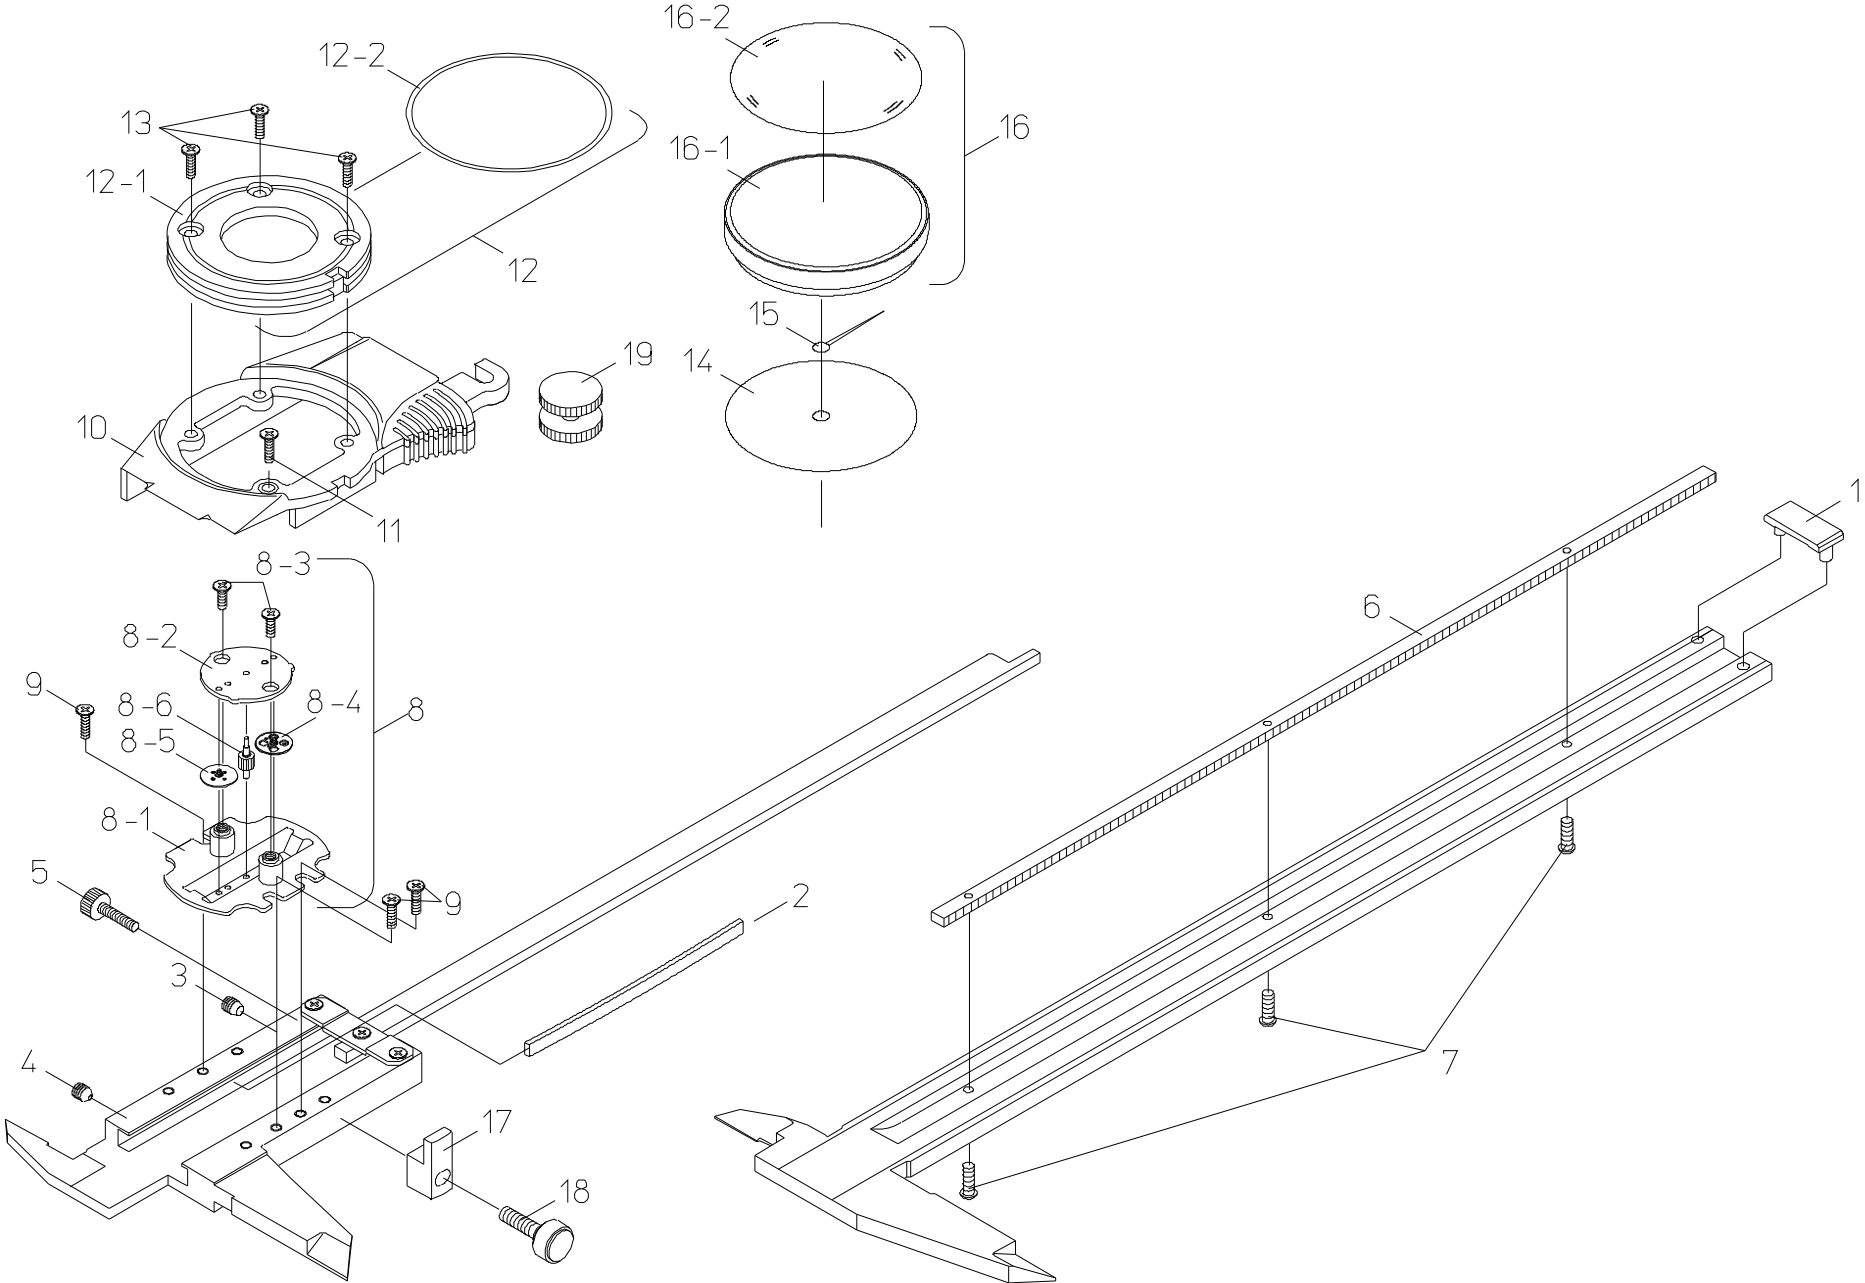

Ref No. 505-23-2004-NOV

書類NO. 505-23

KEY NO.	ブヒンメイ	PART NAME	販売区分 CATEGORY	CODE NO, コードNO,						備考 COMMENTS
				505-683 D15HN	505-684 D20HN	505-689 D6"HN	505-690 D8"HN	505-685 D15HA	505-686 D20HA	
1	ブリッジ ストップ	STOPPER, SLIDER		05BAA038						
2	イタハネ	GIB, SLIDER		146504						
3	オシネジ	SCREW, GIB PRESSING		101820						
4	セットネジ	SCREW, GIB SETTING		146663						
5	クランプネジ	CLAMP, SLIDER		146315						
6	ラック	RACK	Y1	05BAA090	05BAA114	05BAA126	05BAA150	05BAA090	05BAA114	
7	ジュウジナヘコネジ	SCREW, RACK	Y1	101567						
8	ムーブメントクミタテ	MOVEMENT ASSY	Y1	05BZA056		05BZA063		05BZA029		
8-1	シクウケクミタテ	PLATE, BASE	Y1	05BZA030						
8-2	オサエイタ	PLATE, TOP	Y1	03BAA116						
8-3	ジュウジナヘコネジ	SCREW, PLATE	Y1	127832						
8-4	ピニオンクミタテ	PINION ASSY	Y1	05BZA057		05BZA064		05BZA031		
8-5	バックピニオンクミタ	PINION, BACK ASSY	Y1	05BZA061		05BZA067		05BZA035		
8-6	セントピニオン	PINION, CENTER	Y1	05BAA121		05BAA122		05BAA108		
9	ジュウジナヘコネジ	SCREW, MOVEMENT	Y1	113321A						
10	カバー スライダー	COVER, SLIDER	Y1	05BAA261						
11	ジュウジナヘコネジ	SCREW, COVER	Y1	127832						
12	リングクミタテ	RING, ASSY	Y1	05BZA082						
12-1	リング	RING	Y1	05BAA110						
12-2	Oリング	PACKING, BEZEL	Y1	05BAA243						
13	ジュウジナヘコネジ	SCREW, RING	Y1	142311						
14	メモリイタ	DIAL	Y1	05BAA159	05BAA160	05BAA165	05BAA166	05BAA161	05BAA162	
15	シンククミタテ	HAND	Y1	21BZA014						
16	ソトワケクミタテ	BEZEL, ASSY		05BZA075						
16-1	ソトワケ	BEZEL		05BAA168						
16-2	クリスタル	CRYSTAL		141776						
17	ソトワケオサエ	WASHER, BEZEL CLAMP		05BAA112						
18	クランプネジ	CLAMP, BEZEL		05BAA113						
19	ローラ	ROLLER		141771						

Ref. No. 505-23-2004-NOV 1/2

**505**

DIAL CALIPER  
Series505

505シリーズ  
ダイヤルノギス

**505**