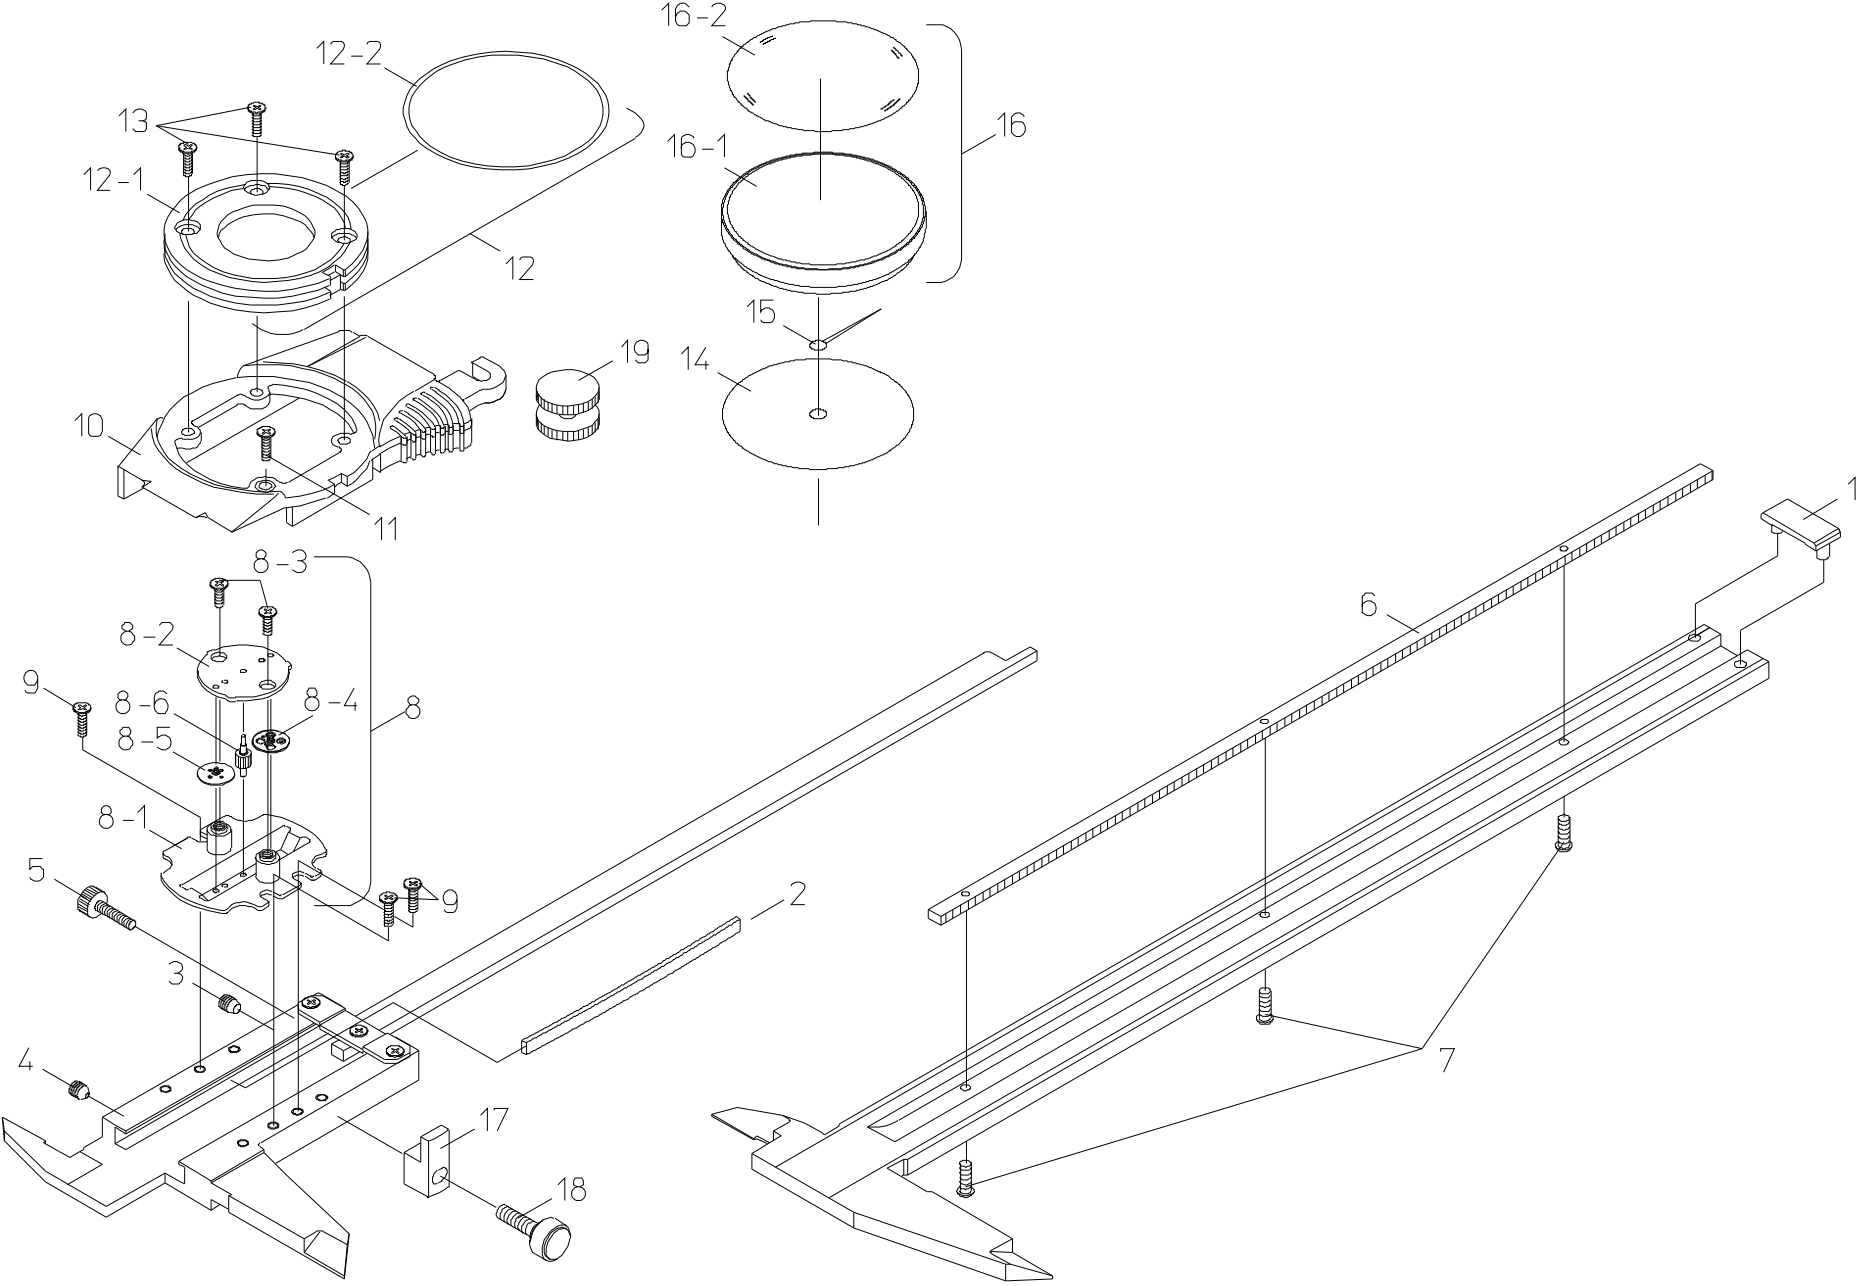

Ref No. 505-23-2006-SEP

書類NO. 505-23

KEY NO,	ブヒンメイ	PART NAME	販売区分 CATEGORY	CODE NO, コードNO,						備考 COMMENTS
				505-683 D15HN	505-684 D20HN	505-689 D6"HN	505-690 D8"HN	505-685 D15HA	505-686 D20HA	
1	ブリッジストッパ	STOPPER, SLIDER		05BAA083						
2	イタハネ	GIB, SLIDER		146504						
3	オンネジ	SCREW, GIB PRESSING		101820						
4	セットネジ	SCREW, GIB SETTING		05CAB036						
5	クランプネジ	CLAMP, SLIDER		05CAB037						
6	ラック	RACK	Y	05BAA090	05BAA114	05BAA126	05BAA150	05BAA090	05BAA114	
7	ジュウシナベコネジ	SCREW, RACK	Y	101567						
8	ムーブメントクミタテ	MOVEMENT ASSY	Y	05BZA056		05BZA063		05BZA029		
8-1	ジクウケクミタテ	PLATE, BASE	Y	05BZA030						
8-2	オサエイタ	PLATE, TOP	Y	05BAA116						
8-3	ジュウシナベコネジ	SCREW, PLATE	Y	127832						
8-4	ピニオンクミタテ	PINION ASSY	Y	05BZA057		05BZA064		05BZA031		
8-5	バックピニオンクミタ	PINION, BACK ASSY	Y	05BZA061		05BZA067		05BZA035		
8-6	センタピニオン	PINION, CENTER	Y	05BAA121		05BAA122		05BAA108		
9	ジュウシナベコネジ	SCREW, MOVEMENT	Y	113321A						KeyNo.9内部機構の為修理対応
10	カバースライダ	COVER, SLIDER	Y	05BAA261						
11	ジュウシナベコネジ	SCREW, COVER	Y	127832						
12	リングクミタテ	RING, ASSY	Y	05BZA082						
12-1	リング	RING	Y	05BAA110						
12-2	Oリング	PACKING, BEZEL	Y	05BAA243						
13	ジュウシナベコネジ	SCREW, RING	Y	142311						
14	メモリイタ	DIAL	Y	05BAA159	05BAA160	05BAA165	05BAA166	05BAA161	05BAA162	
15	シンクミタテ	HAND	Y	21BZA014						
16	ソトワケクミタテ	BEZEL, ASSY		05BZA075						
16-1	ソトワケ	BEZEL		05BAA168						
16-2	クリスタル	CRYSTAL		141776						
17	ソトワケオサエ	WASHER, BEZEL CLAMP		05BAA112						
18	クランプネジ	CLAMP, BEZEL		05BAA113						
19	ローラ	ROLLER		141771						

Ref. No. 505-23-2006-SEP 1/2

505

DIAL CALIPER
Series505

505シリーズ
ダイヤルノギス

505