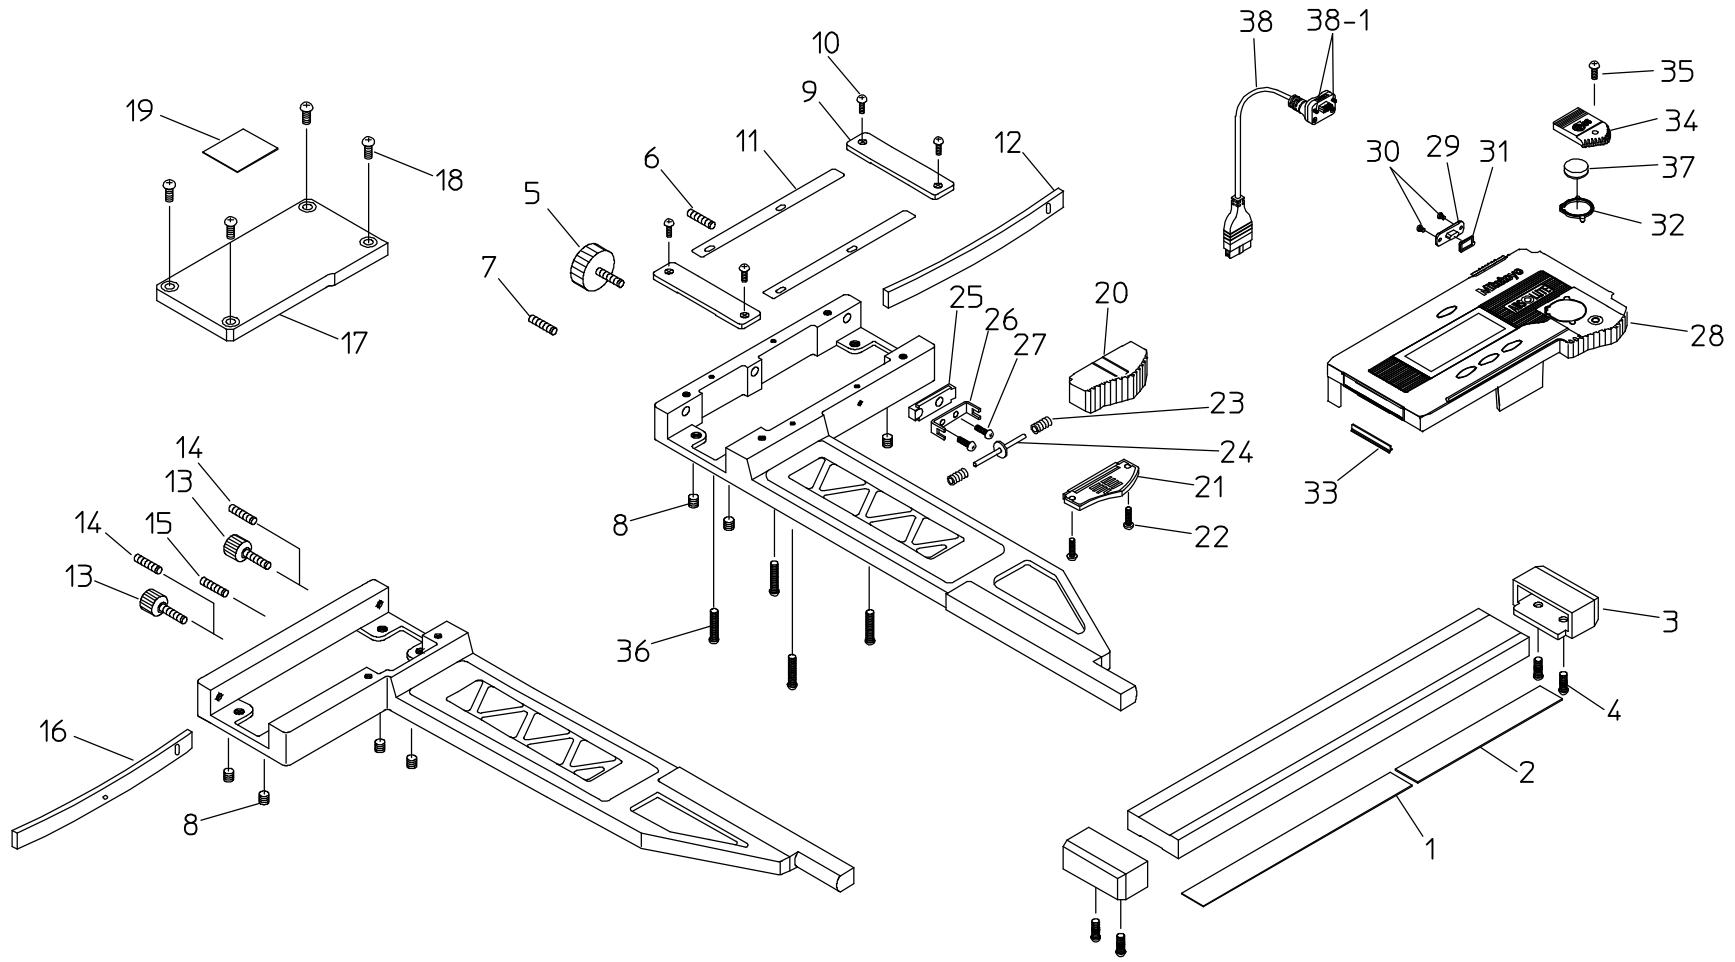

Ref No,552-14-2008-JUN

書類NO. 552-14

KEY NO,	ブヒンメイ	PART NAME	販売区分 CATEGORY	CODE NO, コードNO,				備考 COMMENTS
				552-150-10 CFC-45GL	552-160-10 CFC-18"GL	552-151-10 CFC-60GL	552-161-10 CFC-24"GL	
1	シールカバー	SEAL COVER		146038		146039		
3	ストッパ	STOPPER, SLIDER		06ACT542				
4	タッピンネジ	SCREW		880024				
5	クランプネジ	CLAMP SCREW		100951				
6	ネジ、セットネジ	SCREW, GIB SETTING		132635				
7	ネジ、オンネジ	SCREW, GIB PRESSING		132636				
8	チョウセイネジ	ADJUSTMENT SCREW		880198				
9	サポート	BRIDGE, SLIDER		06ACT557				
10	ジュウジナベコネジ	SCREW		192723				
11	スペーサ	SPACER, SLIDER	Y	06ACT770				
12	イタハネ	GIB, SLIDER		06ACT551				
13	クランプネジ	SCREW, CLAMP		-				
14	ネジ、オンネジ	SCREW, GIB PRESSING		132636				
15	セットネジ	SCREW, GIB SETTING		-				
16	イタハネ	GIB, SLIDER		06ACT551				
17	カバー・ジョウホンシヤク	COVER, JAW MAIN BEAM		06ACY672				
18	ジュウジナベコネジ	SCREW		128718B				
19	シール・ナイソク	STICKER, INSIDE		06ACT555B	06ACT555A	06ACT555B	06ACT555A	
20	ユビカケ	KNOB, SLIDER		06ACT172				
21	フタ、ユビカケ	COVER, KNOB SLIDER		06ACT173				
22	ジュウジナベコネジ	SCREW		145624				
23	ハネ、ユビカケ	SPRING, KNOB SLIDER		06ACT169A				
24	シク、ユビカケ	SHAFT, KNOB SLIDER		06ACT171				
25	プレート、カイト	GUIDE, KNOB SLIDER		06ACV526				
26	プレート、ユビカケ	PLATE, KNOB SLIDER		06ACT170				
27	ジュウジナベコネジ	SCREW		146324				
28	ヒョウシモジュールAssy	READING UNIT ASSY	Y	06ACT834A	06ACT834B	06ACT834A	06ACT834B	
29	カバー	COVER, CONNECTOR		06ACT853				
30	ジュウジナベコネジ	SCREW, CAP CONNECTOR		06ABY841				
31	コネクタハッキン	CONNECTOR SEAL		09GAA374				
32	デンチバタハッキン	PACKING FOR BATTERY CAP		05SAA372				
33	ワイパー	WIPER		06ACT552				

Ref. No. 552-14-2008-JUN 1/2

**552**

DIGIMATIC CARBON CALIPER  
Series 552(CFC-GL)

552シリーズ(CFC-GL)  
デジマチックカーボンノギス

**552**