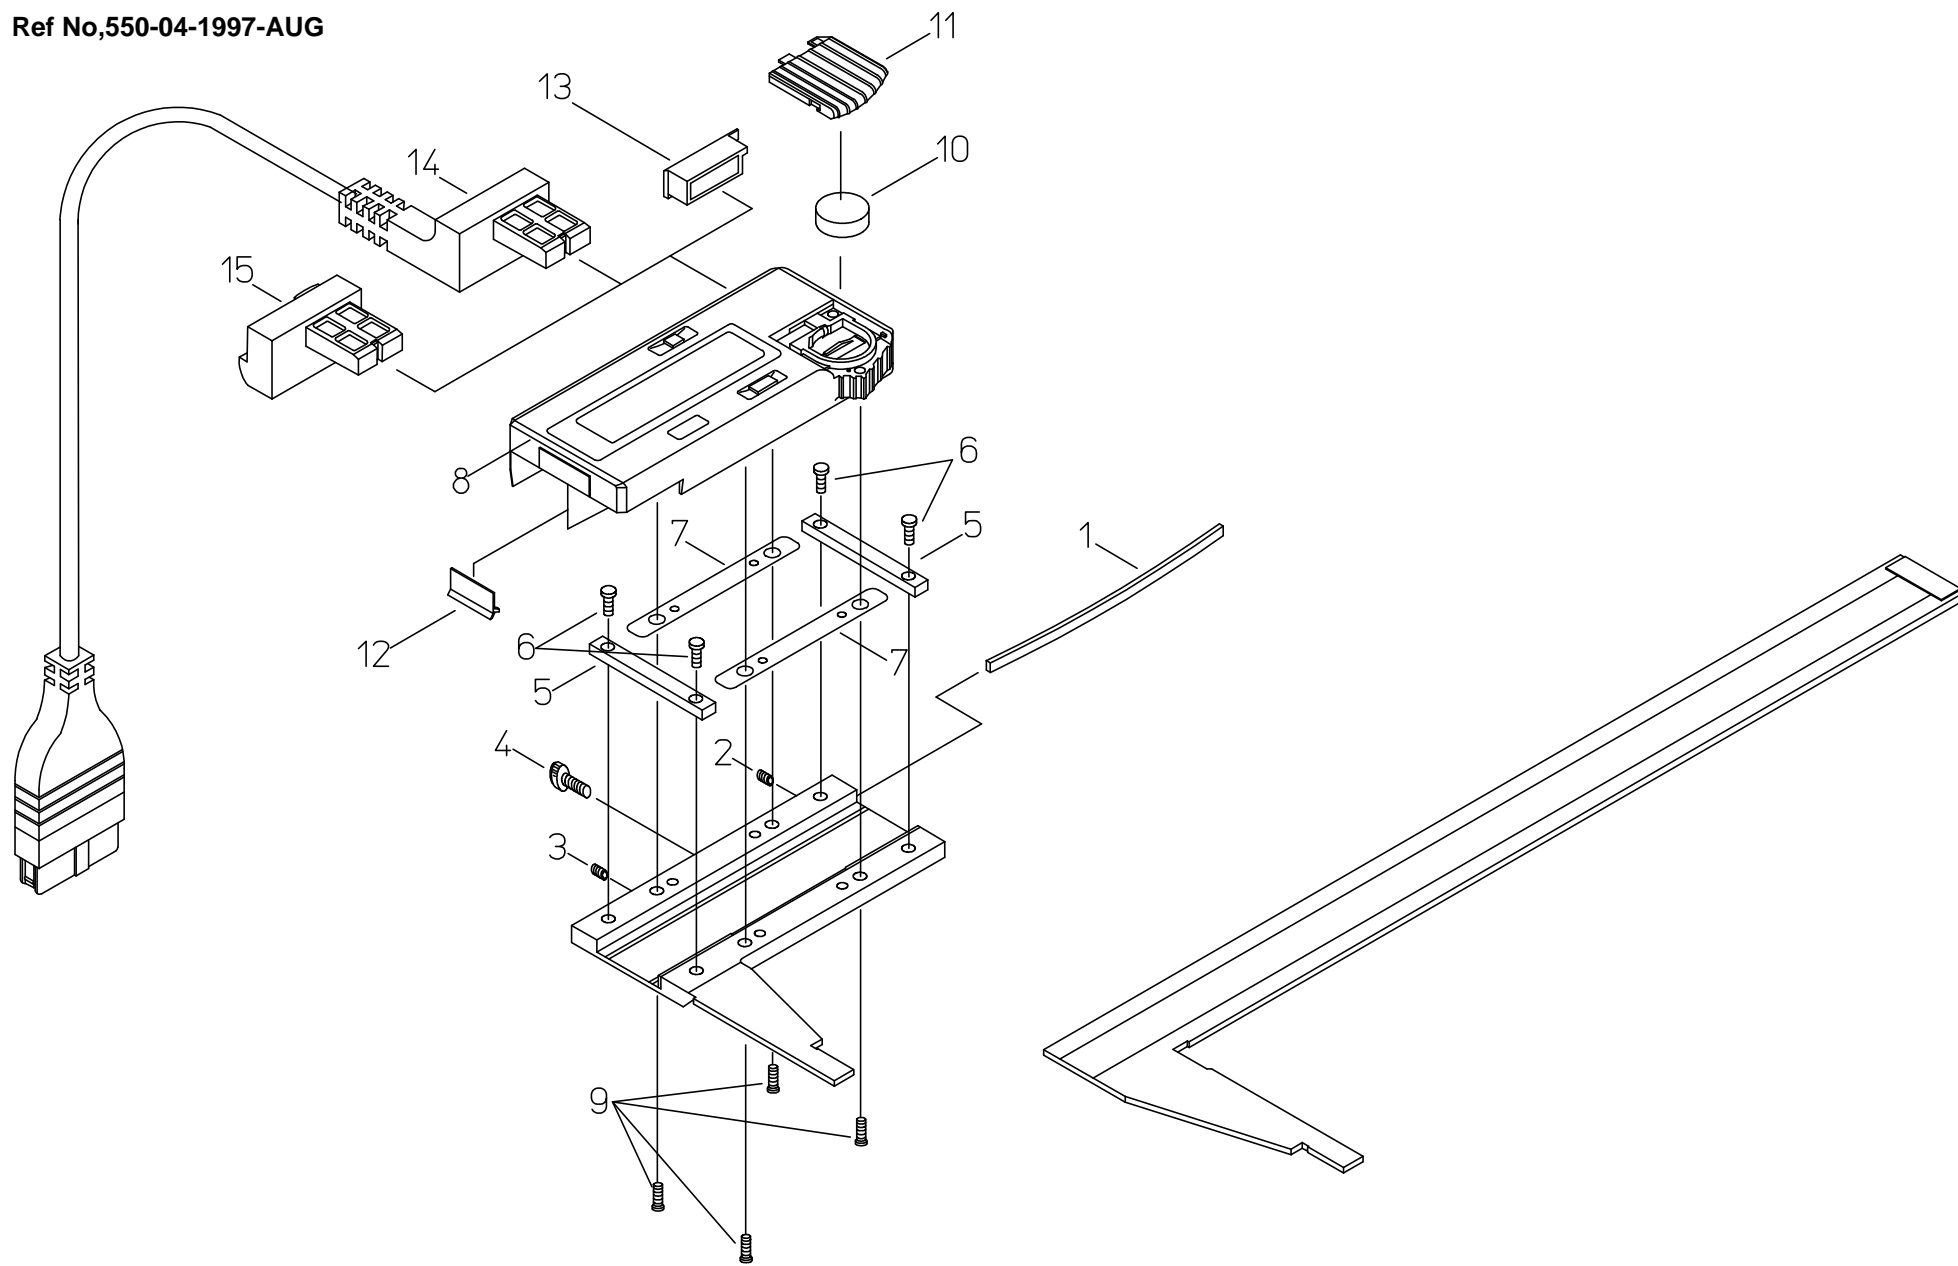

Ref No,550-04-1997-AUG

KEY NO,	ブヒンメイ	PART NAME	販売区分 CATEGORY	CODE NO, コードNO,				備考 COMMENTS
				550-207-10 CDC-100C	550-227-10 CDC-40°C			
1	イタハネ	GIB, SLIDER			108056			
2	セットネジ	SCREW, GIB SETTING			134577			
3	オシネジ	SCREW, GIB PRESSING			134581			
4	クランプネジ	CLAMP, SLIDER			145736			
5	サポート	BRIDGE, SLIDER			05CAA772			
6	シュウシナヘコネジ (M3)	SCREW, BRIDGE SLIDER			124667			
7	スヘーサ	SPACER, SLIDER			05CAA699			
8	リーディングユニットASSY	READING UNIT ASSY	Y	05CZA454	05CZA455			
9	シュウシナヘコネジ (M3)	SCREW, READING UNIT	Y1		05CAA121			
10	ボタン電池	BATTERY			938882			
11	電池カバー	COVER, CELL			05CAA738			
12	ワイパー	WIPER	Y1		143061A			
13	コネクタキャップ	CAP, CONNECTOR			146650			
	【オプション】	【OPTION】						
14	セツゾクコード (1m)	CONNECTING CABLE (1m)			959149			
	セツゾクコード (2m)	CONNECTING CABLE (2m)			959150			
15	ホールドユニット	DATA HOLD UNIT			959143			
	【梱包資材】	【PACKING】						
	キバコ	WOODEN CASE			144735			
	スリーブケース	SLEEVE CASE			144925			