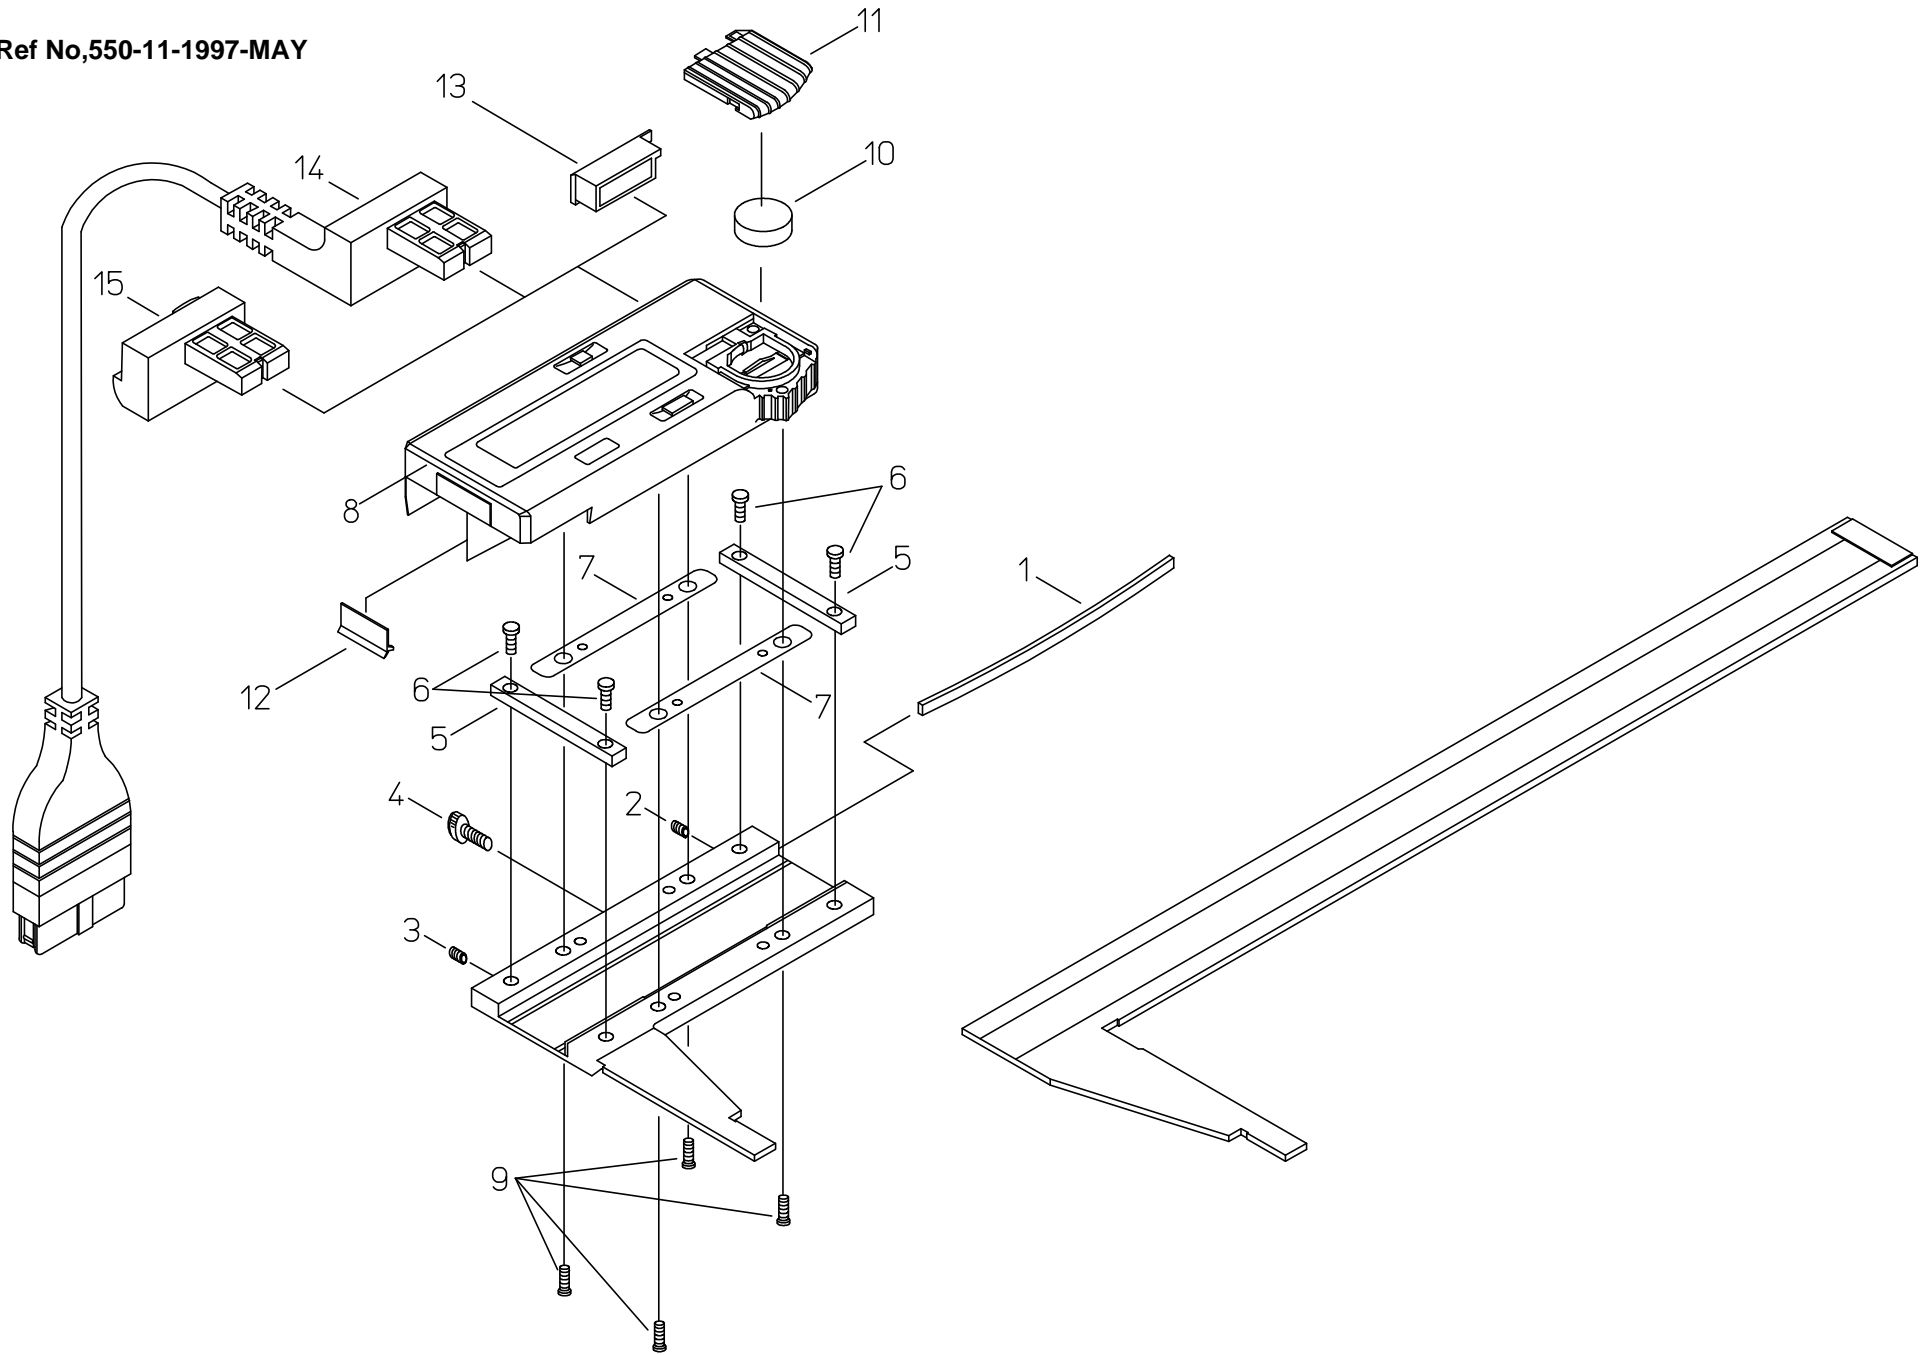

Ref No,550-11-1997-MAY

KEY NO.	ブヒンメイ	PART NAME	販売区分 CATEGORY	CODE NO. , コードNO.				備考 COMMENTS
				550-203-10 CDC-45C	550-205-10 CDC-60C	550-223-10 CDC-18"C	550-225-10 CDC-24"C	
1	イタバネ	GIB, SLIDER				108000		
2	セットネジ	SCREW, GIB SETTING				132635		
3	オンネジ	SCREW, GIB PRESSING				132636		
4	クランプネジ	CLAMP, SLIDER				122099		
5	サポ-ト	BRIDGE, SLIDER				05CAA710		
6	ジュウジナハコネジ(M2.5)	SCREW, BRIDGE SLIDER				192723		
7	スペ-サ	SPACER, SLIDER				05CAA699		
8	モジュール	MODULE		05CZA435		05CZA436		
9	ジュウジナハコネジ(M2)	SCREW, MODULE				05CAA121		
10	ホタンデンチ	BATTERY				938882		
11	デンチカバ-	COVER, CELL				05CAA698		
12	ワイバ-	WIPER				143061A		
13	コネクタキャップ	CAP, CONNECTER				146650		
	【オプション】	【OPTION】						
14	セツゾクコード(1m)	CONNECTING CABLE(1m)				959149		
	セツゾクコード(2m)	CONNECTING CABLE(2m)				959150		
15	ホ-ルドユニット	DATA HOLD UNIT				959143		