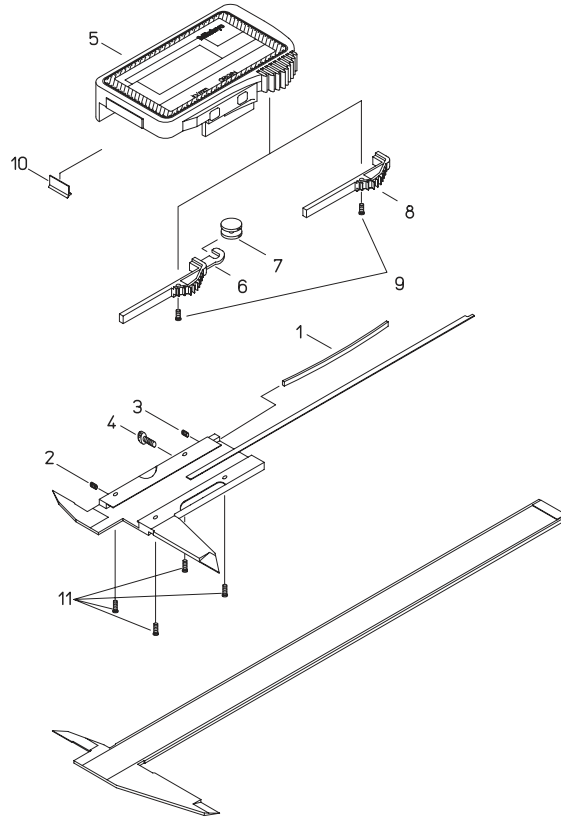

**ABS DIGIMATIC SOLAR
CALIPER WITHOUT OUTPUT
Series500 (CD-SC)**

Ref. No. 500-24A-2005-NOV

**500 シリーズ(CD-SC)
ABS ソーラー式デジマチックキャリパ
単機能**

書類NO. 500-24

KEY NO.	品名	PART NAME	販売区分 CATEGORY	CODE NO. コードNO.						備考 COMMENTS
				500-453 CD-S10CT	500-454 CD-S15CT	500-455 CD-S20CT	500-473 CD-S4"CT	500-474 CD-S6"CT	500-475 CD-S8"CT	
1	イタバネ	GIB, SLIDER		06ACA200						
2	セットネジ	SCREW,GIB SETTING		146663						
3	オシネジ	SCREW, GIB PRESSING		101820						
4	クランプネジ	CLAMP, SLIDER		541985						
5	モジュール	MODULE	Y	09GZA375		09GZA376				
6	アーム	HOOK, ROLLER		05CAA802						
7	ローラ	ROLLER		141771						
8	ユビカケ	KNOB, SLIDER		-						
9	ジュウジナベコネジ(M2)	SCREW, HOOK ROLLER		546666						
10	ワイパー	WIPER	Y	198551						
11	ジュウジナベコネジ(M2)	SCREW, READING UNIT	Y	05CAA472						
	【包装資材】	【PACKING】								
	ケース, PPケース	PP CASE		05RAB235	05RAB350	05RAB235	05RAB350			
	ケース, カラー(10)	COLOR CASE		05RAB239	05RAB351	05RAB239	05RAB351			

500 ABS DIGIMATIC SOLAR
CALIPER WITHOUT OUTPUT
Series500 (CD-SC)

Ref. No. 500-24A-2005-NOV

**500 シリーズ(CD-SC)
ABS ソーラー式デジマチックキャリパ
単機能**

500