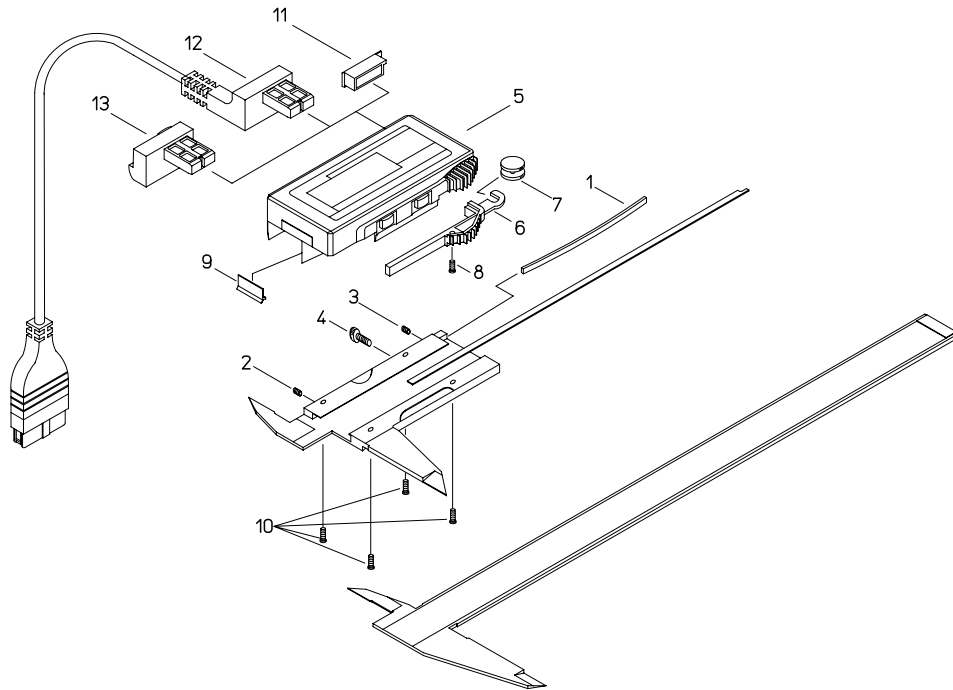

**ABS DIGIMATIC SOLAR  
CALIPER WITH OUTPUT  
Series500 (CD-SC)**

Ref. No. 500-19A-2005-NOV

**500 シリーズ (CD-SC)  
ABS ソーラー式デジマチックキャリパ出力付**

書類NO. 500-19

KEY NO.	品名	PART NAME	販売区分 CATEGORY	CODE NO. コードNO.					備考 COMMENTS
				500-443 CD-S10C	500-444 CD-S15C	500-445 CD-S20C	500-463 CD-S4°C	500-464 CD-S6°C	
1	イタハネ	GIB, SLIDER		06ACA200					
2	セットネジ	SCREW,GIB SETTING		146663					
3	オンネジ	SCREW, GIB PRESSING		101820					
4	クランプネジ	CLAMP, SLIDER		541985					
5	リーディングユニットASSY	READING UNIT ASSY	Y	09GZA028		09GZA027			
6	アーム	HOOK, ROLLER		09GAA035					
7	ローラ	ROLLER		141771					
8	ジュウシナヘコネジ(M2)	SCREW, HOOK ROLLER		546666					
9	ワイパー	WIPER	Y	143061					
10	ジュウシナヘコネジ(M2)	SCREW, READING UNIT	Y	05CAA121					
11	コネクタキャップ	WIPER		146650					
		【オプション】							
12	セツクコード(1m)	CONNECTING CABLE(1m)		959149					
		セツクコード(2m)		959150					
13	ホールドユニット	DATA HOLD UNIT		959143					
		【包装資材】							
	ケース, PPケース	PP CASE		05RAB235	05RAB350	05RAB235	05RAB350		
	ケース, カラー(1コ)	COLOR CASE		05RAB239	05RAB351	05RAB239	05RAB351		

**500** ABS DIGIMATIC SOLAR  
CALIPER WITH OUTPUT  
Series500 (CD-SC)

Ref. No. 500-19A-2005-NOV

**500** シリーズ (CD-SC)  
ABS ソーラー式デジマチックキャリパ出力付

**500**